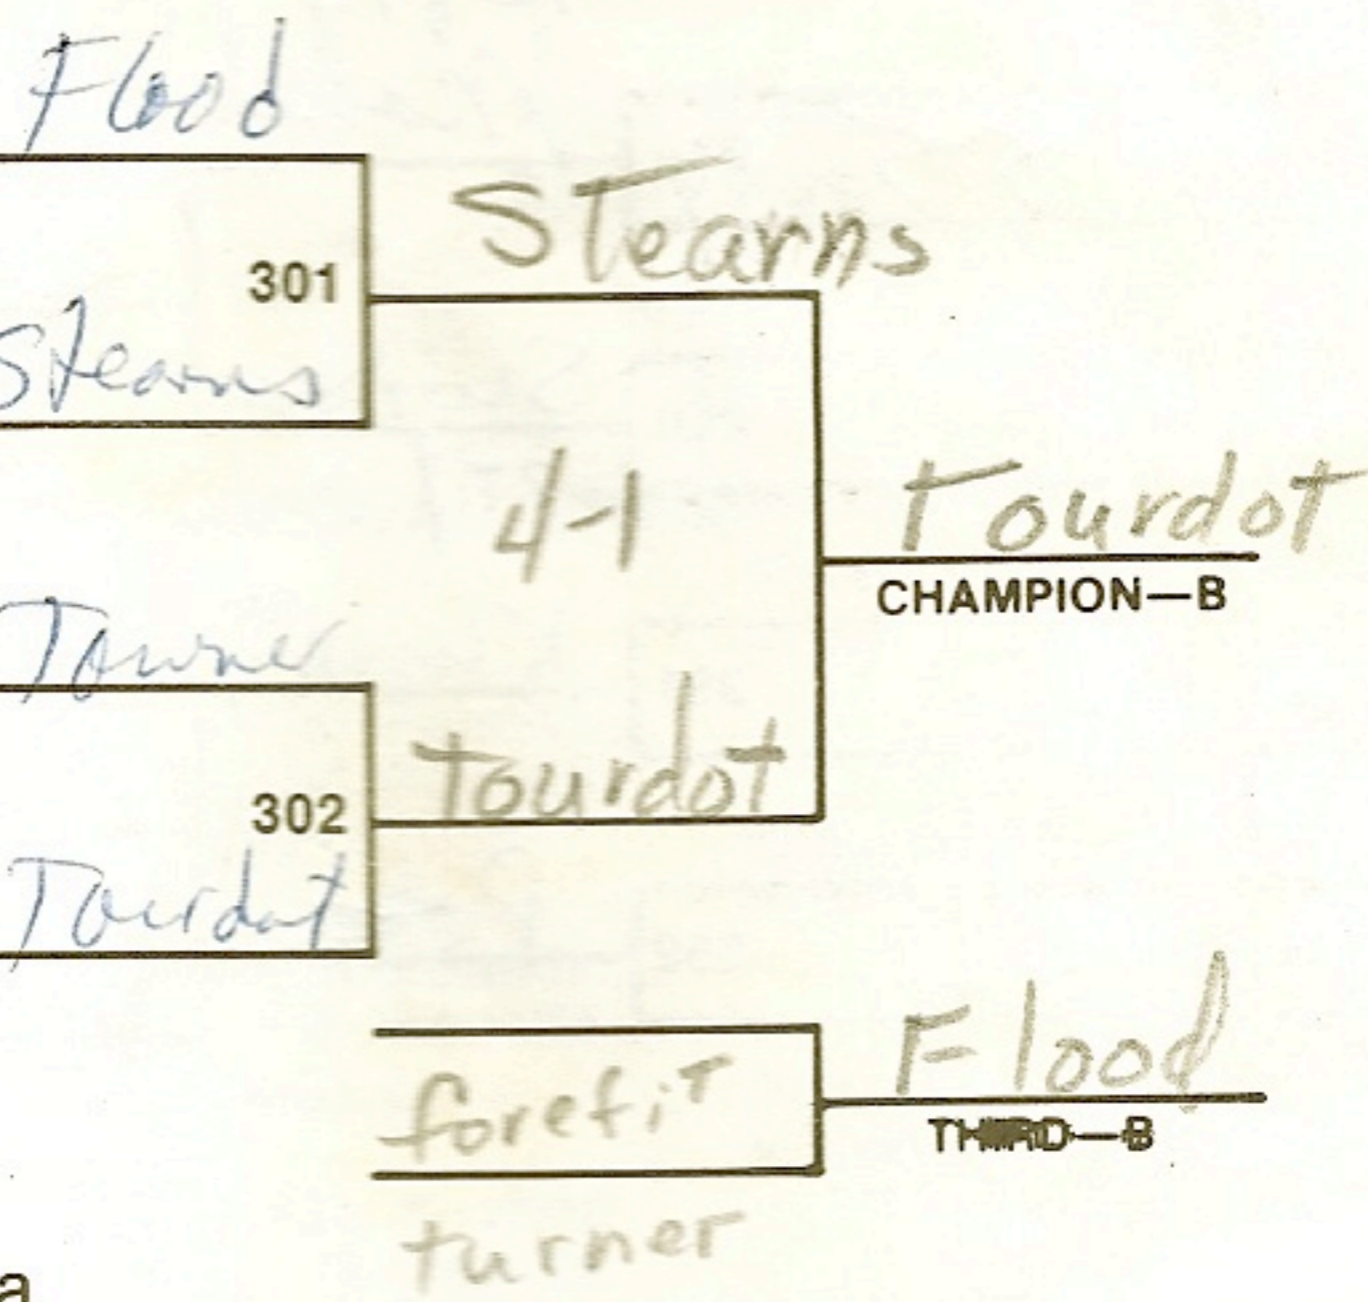

Gary Towner, Gale-Etrick-Trempealeau (28-0), Sr. 4-1

Steve Naatz, Jefferson (12-12), Jr. 291

Wayne Hoerth, Chilton (22-2), Jr. 302

Bill Tourdot, Reedsburg (24-7), Sr. 292

RANDY FORSETH